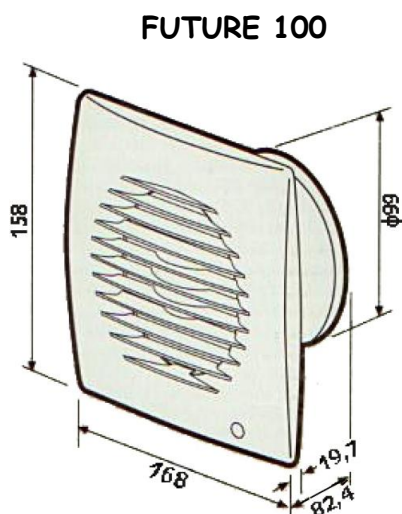

WYMIARY:

DANE TECHNICZNE:

Typ	Prędkość obrotowa obr/min	Pobór mocy W	Napięcie V	Wydajność max m³/h	Poziom ciśnienia akustycznego dB(A)	Masa kg
FUTURE 100	2500	13	230	95	40,0	0,44
FUTURE 120	2500	20	230	185	46,0	0,80