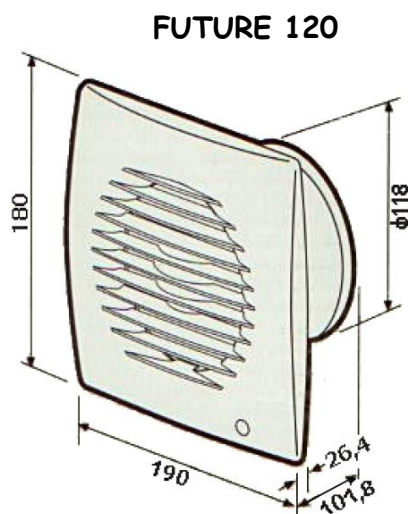

WYMIARY:

DANE TECHNICZNE:

Typ	Prędkość obrotowa obr/min	Pobór mocy W	Napięcie V	Wydajność max m³/h	Poziom ciśnienia akustycznego dB(A)	Masa kg
FUTURE 100	2500	13	230	95	40,0	0,44
FUTURE 120	2500	20	230	185	46,0	0,80